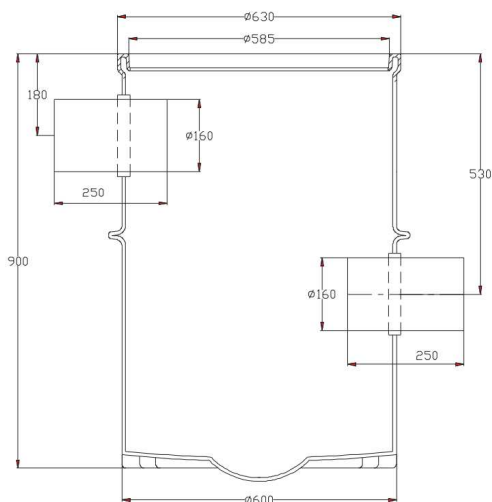

Arqueta toma muestra 400

Arqueta toma muestra 600

SISTEMAS DE DEPURACION > BIOTANK. ACCESORIOS

Bio-Depur · Blas de Otero, 25 Trasera · 48014 BILBAO · email: biodepur@biodepur.es · Web: www.biodepur.es · Tel. 944754425 · Fax. 944758396

La presente información se considera válida, salvo error u omisión, durante un periodo de 12 meses. Tenga en cuenta que los diversos fabricantes varían frecuentemente sus modelos adaptándolos a las nuevas normativas, o mejorando las especificaciones originales para dotarlas de mayor funcionalidad. Por ello, le recomendamos confirme previamente con nosotros la vigencia de esta información, especialmente si ha transcurrido más de 12 meses desde su publicación. En caso de aparecer planos en la documentación, se considerará sólo como descripción del proceso, no estando sujetos a escala alguna.